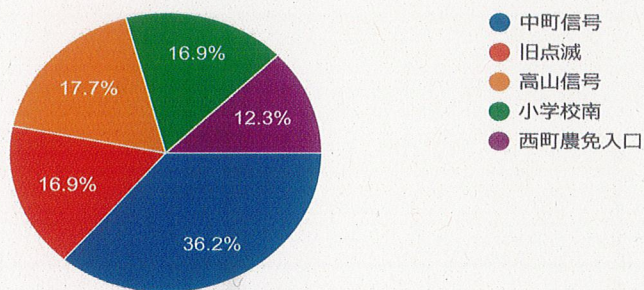

# 岩滑小学校育友会 立哨当番に関するアンケート結果

育友会世帯数(アンケート依頼数) 317  
うち 131件の回答

お子様の学年 (一番上のお子様でお答えください)

131 件の回答

現在の立哨場所

130 件の回答

1 立哨当番について、どう思われていますか？

131 件の回答