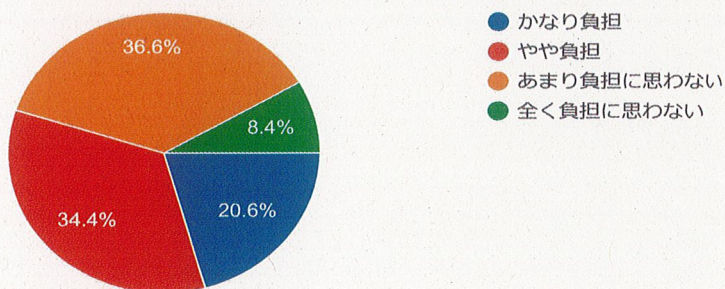

# 岩滑小学校育友会 立哨当番に関するアンケート結果

育友会世帯数(アンケート依頼数) 317  
うち 131件の回答

お子様の学年 (一番上のお子様でお答えください)

131 件の回答

現在の立哨場所

130 件の回答

1 立哨当番について、どう思われていますか？

131 件の回答