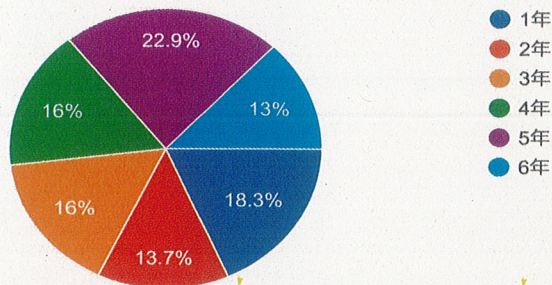

# 岩滑小学校育友会 立哨当番に関するアンケート結果

育友会世帯数(アンケート依頼数) 317  
うち 131件の回答

お子様の学年 (一番上のお子様でお答えください)

131 件の回答

現在の立哨場所

130 件の回答

1 立哨当番について、どう思われていますか？

131 件の回答